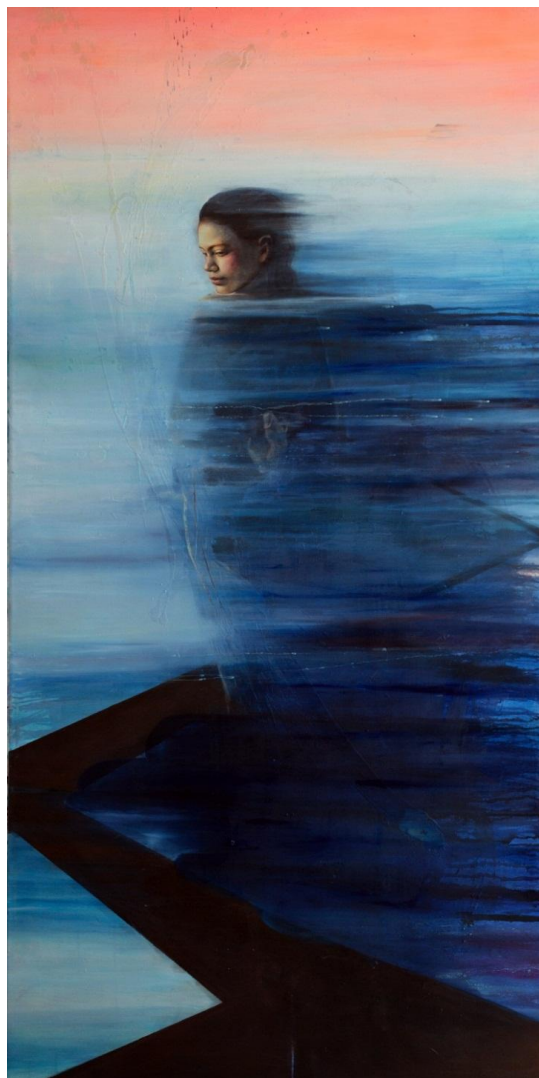

GABRIEL GONZÁLEZ, (Panamá), ST, 152 x 183 cm, ("60 x 72 ") Acrílico /lienzo,

GABRIEL GONZÁLEZ, (Panamá), ST 06, 122 x 122 cm, ("48 x 48 "), Acrílico/lienzo

SOL HALABI

allegro
Est. 1991

SOL HALABI, (Argentina), Sábado, Óleo, pigmentos en polvo, tintas / lienzo, 143.5 x 153 cm, 2013

SOL HALABI, (Argentina), El camino del viento lleva al mar, 189 x 89 cm, Mixta (óleo, tintas, pigmentos, cera, acrílico sobre lino

KANSUET

allegro
Est. 1991

KANSUET, (Panamá), S/T, Óleo y acrílico / lienzo, 99 cm de diámetro, 2021