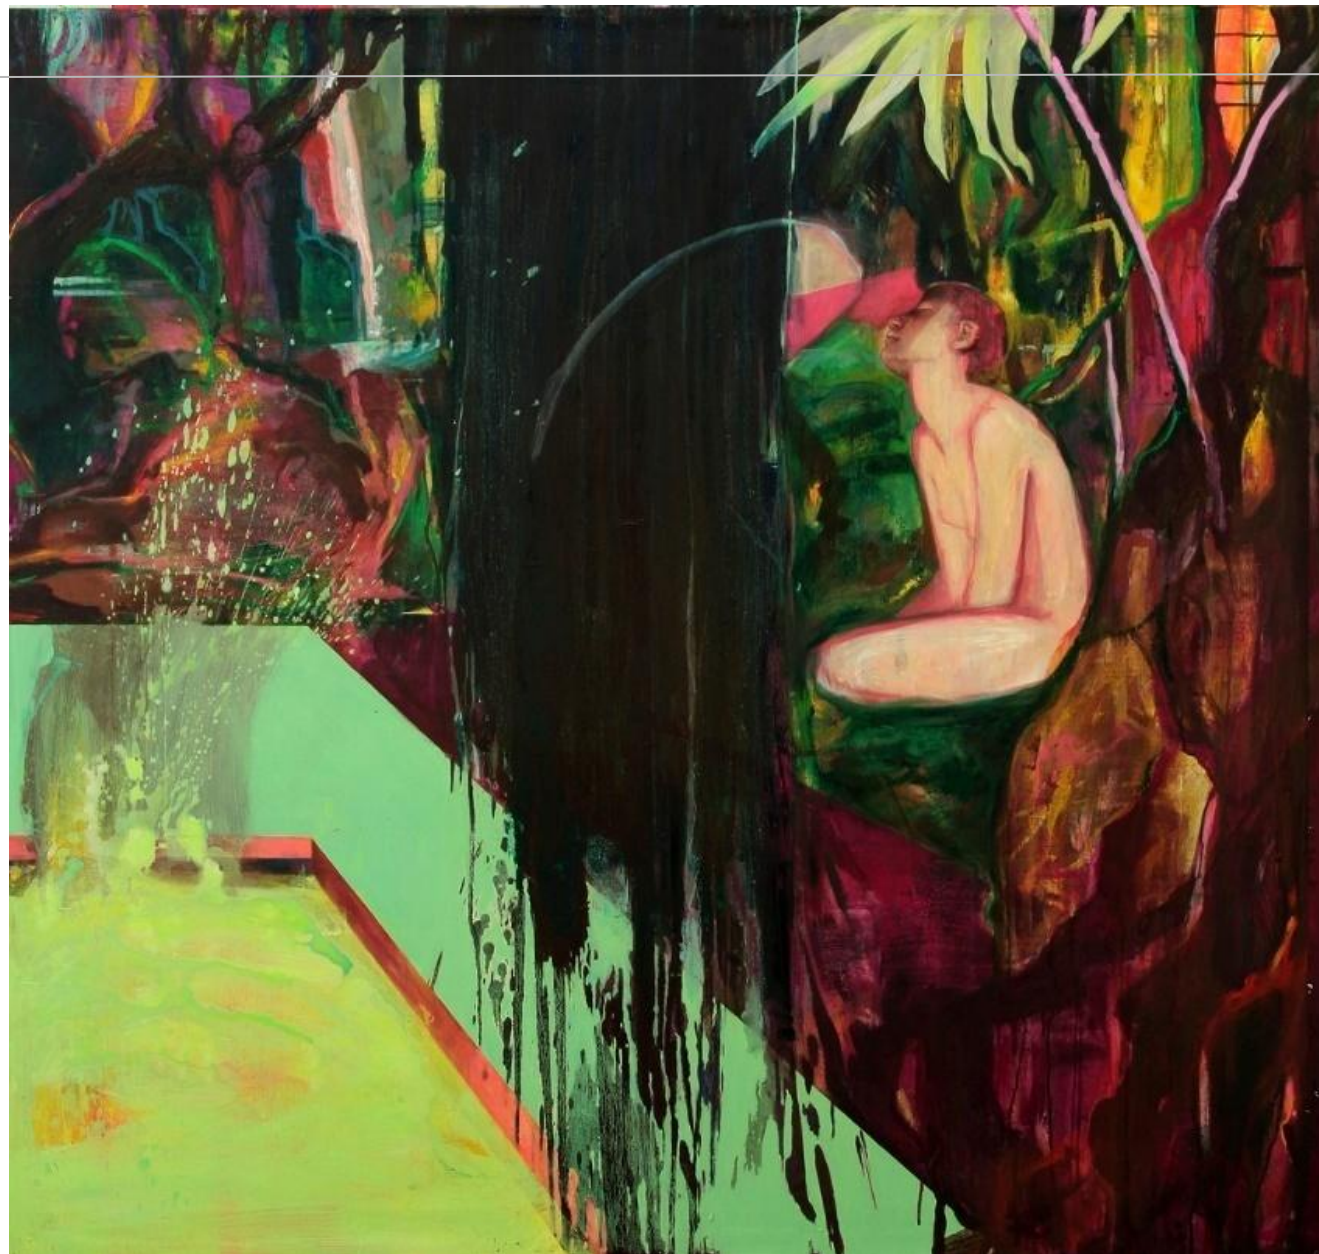

CATALOGO DE OBRAS
2021

LUIS CORNEJO

allegro
Est. 1991

LUIS CORNEJO, (El Salvador), Totem, 130 x 100 cm, Óleo y acrílico/ lienzo, 2020

LUIS CORNEJO, (El Salvador), Lección de canto, 125 x 120 cm, Óleo y acrílico/lienzo, 2020

GABRIEL GONZÁLEZ, (Panamá), ST, 152 x 183 cm, ("60 x 72 ") Acrílico /lienzo,

GABRIEL GONZÁLEZ, (Panamá), ST 06, 122 x 122 cm, ("48 x 48 "), Acrílico/lienzo

SOL HALABI

allegro
Est. 1991

SOL HALABI, (Argentina), Sábado, Óleo, pigmentos en polvo, tintas / lienzo, 143.5 x 153 cm, 2013

SOL HALABI, (Argentina), El camino del viento lleva al mar, 189 x 89 cm, Mixta (óleo, tintas, pigmentos, cera, acrílico sobre lino

KANSUET

allegro
Est. 1991

KANSUET, (Panamá), S/T, Óleo y acrílico / lienzo, 99 cm de diámetro, 2021

KANSUET, (Panamá), S/T, Óleo y acrílico / lienzo, 110 x 90 cm, 2021

KANSUET, (Panamá), Presencia, Óleo y acrílico / lienzo, 149 .5 x 118 cm, 2020

KANSUET, (Panamá), Sensación, Óleo y acrílico / lienzo, 110 x 90 cm, 2020