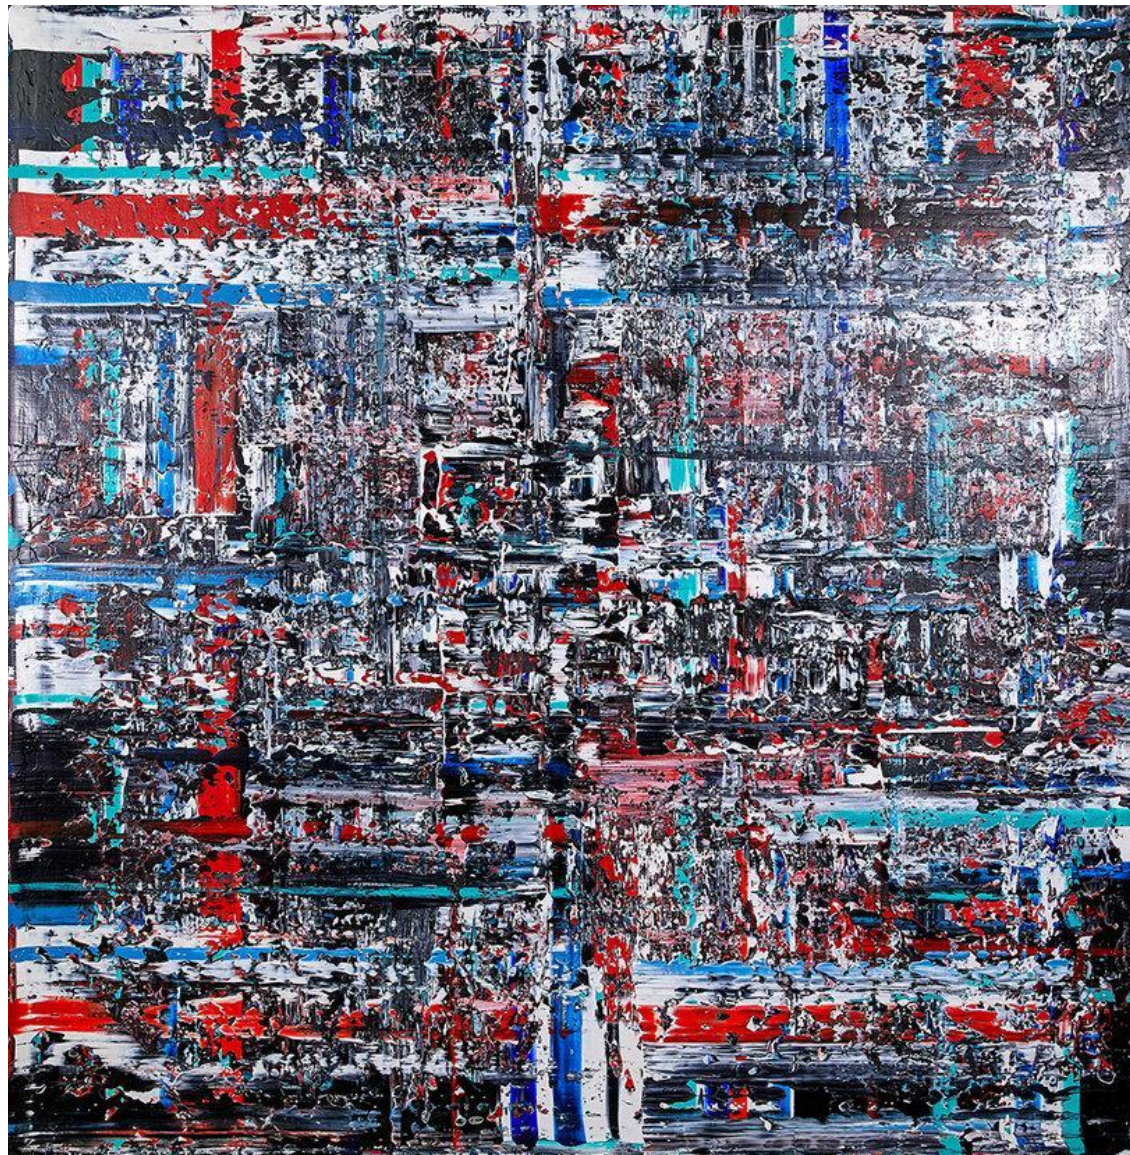

GABRIEL GONZÁLEZ, (Panamá), ST 06, 122 x 122 cm, ("48 x 48 "), Acrílico/lienzo