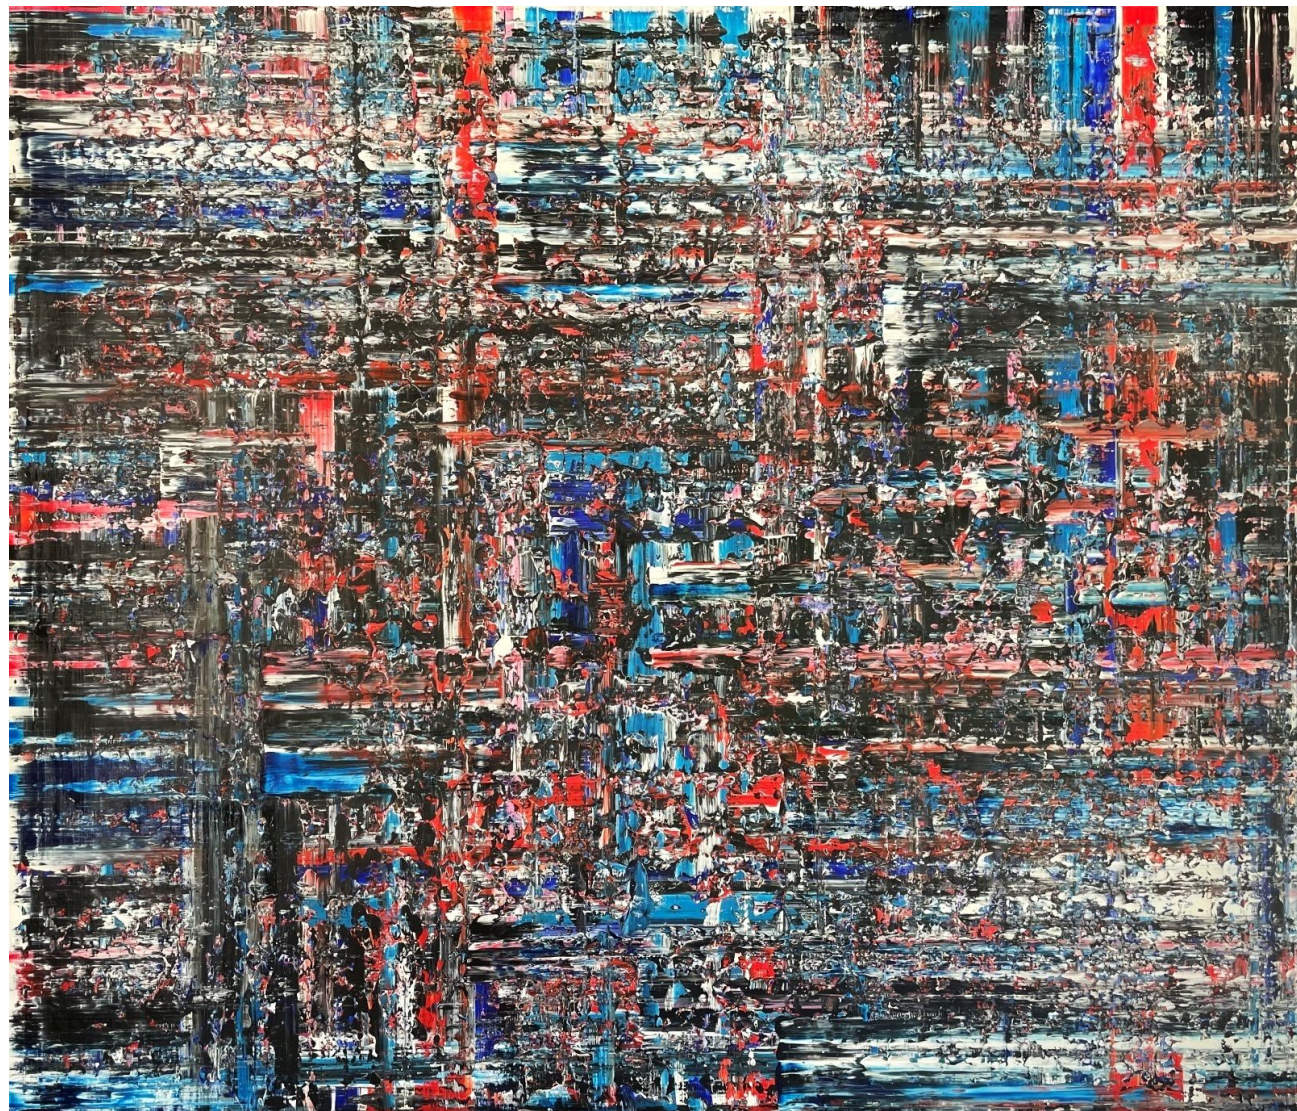

LUIS CORNEJO, (El Salvador), Noli me Tangere II, 120 x 120 cm, Óleo y acrílico/ lino, 2017

LUIS CORNEJO, (El Salvador), Yellow Gloves, 124 x 94 cm, Óleo y acrílico/ lino, 2017

GABRIEL GONZÁLEZ

allegro
Est. 1991

SOL HALABI, (Argentina), El camino del viento lleva al mar, 189 x 89 cm, Mixta (óleo, tintas, pigmentos, cera, acrílico sobre lino

KANSUET

allegro
Est. 1991

KANSUET, (Panamá), S/T, Óleo y acrílico / lienzo, 99 cm de diámetro, 2021