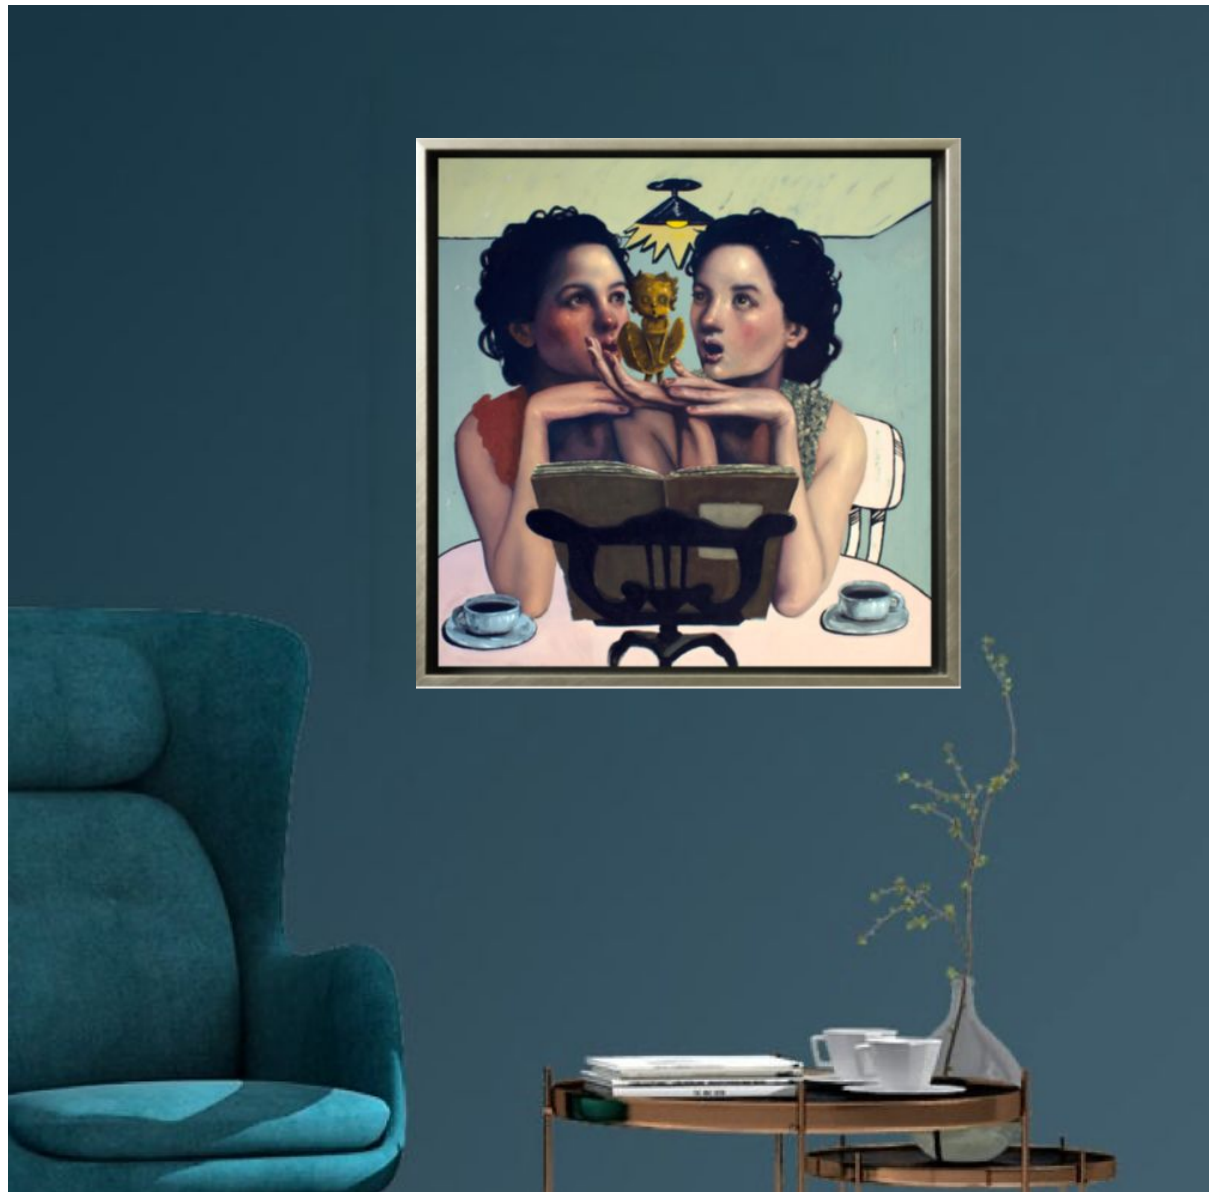

CATALOGO DE OBRAS
2021

LUIS CORNEJO

allegro
Est. 1991

LUIS CORNEJO, (El Salvador), Totem, 130 x 100 cm, Óleo y acrílico/ lienzo, 2020

LUIS CORNEJO, (El Salvador), Lección de canto, 125 x 120 cm, Óleo y acrílico/lienzo, 2020

LUIS CORNEJO, (El Salvador), Noli me Tangere II, 120 x 120 cm, Óleo y acrílico/ lino, 2017

LUIS CORNEJO, (El Salvador), Yellow Gloves, 124 x 94 cm, Óleo y acrílico/ lino, 2017

GABRIEL GONZÁLEZ

allegro
Est. 1991

SOL HALABI, (Argentina), El camino del viento lleva al mar, 189 x 89 cm, Mixta (óleo, tintas, pigmentos, cera, acrílico sobre lino

KANSUET

allegro
Est. 1991

KANSUET, (Panamá), S/T, Óleo y acrílico / lienzo, 99 cm de diámetro, 2021

KANSUET, (Panamá), S/T, Óleo y acrílico / lienzo, 110 x 90 cm, 2021

KANSUET, (Panamá), Presencia, Óleo y acrílico / lienzo, 149 .5 x 118 cm, 2020

KANSUET, (Panamá), Sensación, Óleo y acrílico / lienzo, 110 x 90 cm, 2020