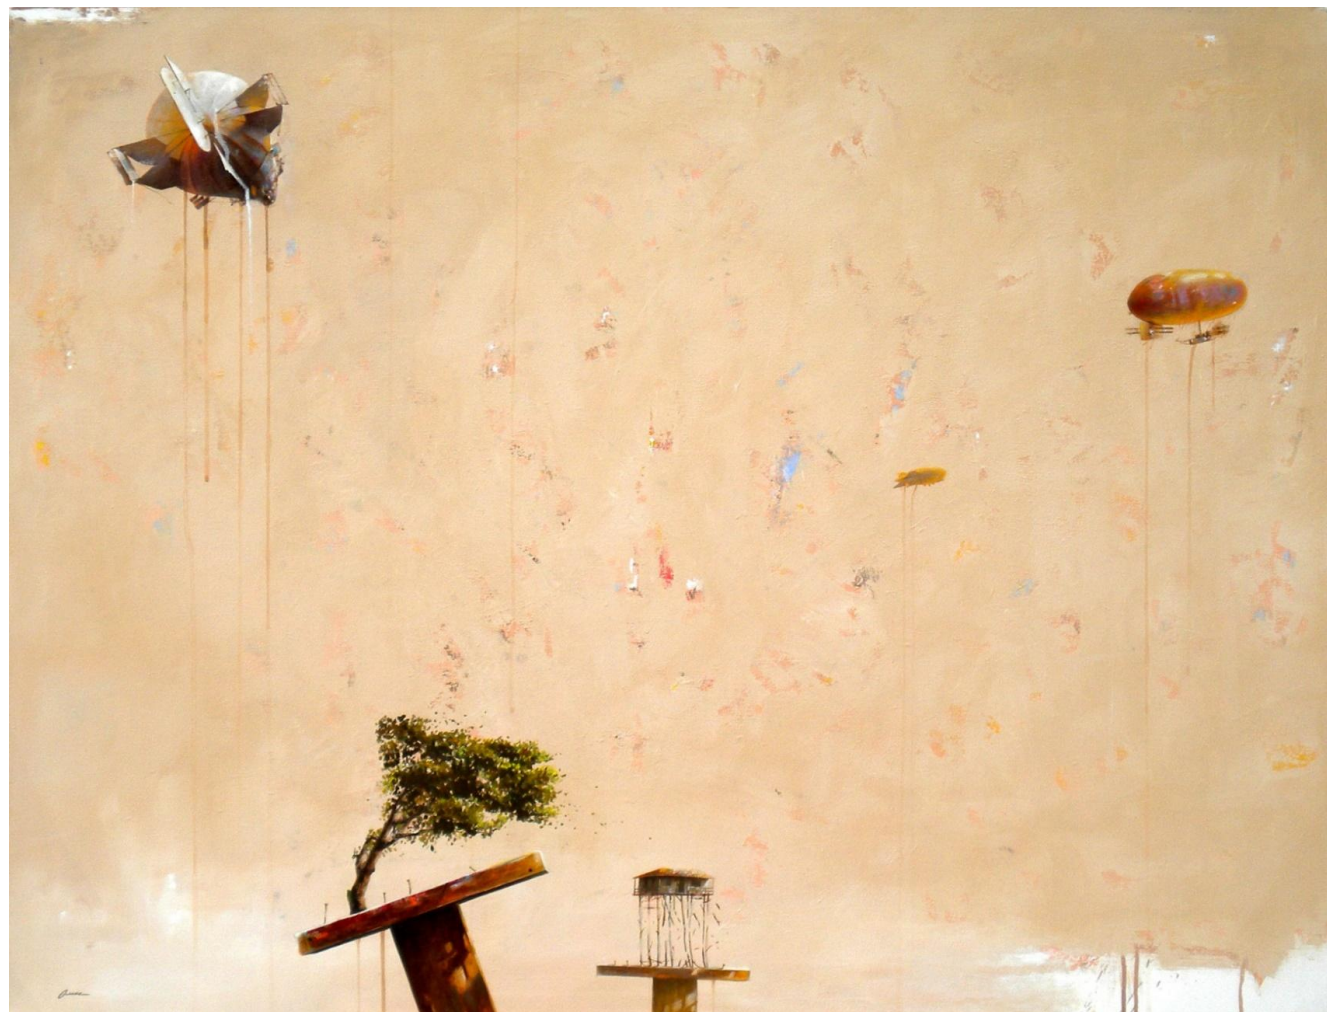

CATALOGO DE OBRAS
2021

BORIS CIUDAD REAL

allegro
Est. 1991

BORIS CIUDAD REAL, (Salvador), El salto, 145x 170 cm, Técnica Mixta / Lienzo, 2012

BORIS CIUDAD REAL, (Salvador), 03:30 p.m., 140 x 130 cm, Técnica Mixta / Lienzo, 2012

RENE GÓMEZ OMÉ

allegro
Est. 1991

RENÉ GÓMEZ OME, (Colombia), P-051 Serie "Visiones del paraíso en tierras bajas", 100 x 130 cm, Mixta / tela, 2011

RENÉ GÓMEZ OME, (Colombia), P-052 Serie "Visiones del paraíso en tierras bajas", 100 x 130 cm, Mixta / tela, 2011

SOL HALABI, (Argentina), Floral, Técnica mixta / lino. papel, oleo, tintas, acrílico, barniz, 80 x 40 cm, 2020

SOL HALABI, (Argentina), Vuélvete fruto en el silencio, Óleo, acrílico y tintas / lienzo, 70 x 100 cm, 2018