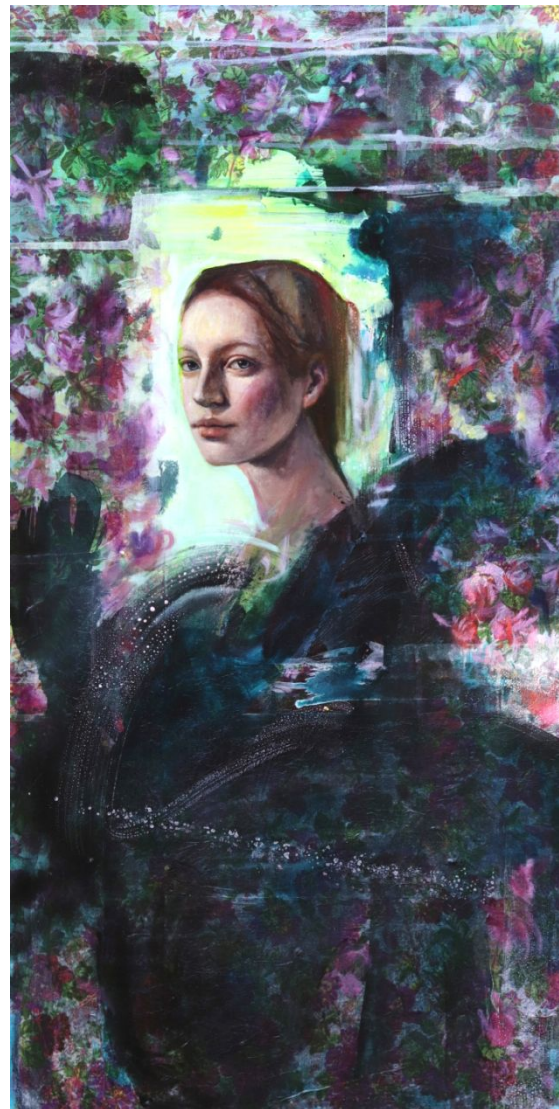

CATALOGO DE OBRAS
2021

BORIS CIUDAD REAL

allegro
Est. 1991

BORIS CIUDAD REAL, (Salvador), El salto, 145x 170 cm, Técnica Mixta / Lienzo, 2012

BORIS CIUDAD REAL, (Salvador), 03:30 p.m., 140 x 130 cm, Técnica Mixta / Lienzo, 2012

RENE GÓMEZ OMÉ

allegro
Est. 1991

RENÉ GÓMEZ OME, (Colombia), P-051 Serie "Visiones del paraíso en tierras bajas", 100 x 130 cm, Mixta / tela, 2011

RENÉ GÓMEZ OME, (Colombia), P-052 Serie "Visiones del paraíso en tierras bajas", 100 x 130 cm, Mixta / tela, 2011

GABRIEL GONZÁLEZ

allegro
Est. 1991

GABRIEL GONZÁLEZ (Panamá) ST 09, 91.5 x 91.5 cm, ("36 x 36 ") Acrílico/lienzo

SOL HALABI

allegro
Est. 1991

**SOL HALABI, (Argentina), Alicia en la entrada del país de las maravillas, técnica mixta sobre lino.
Oleo acrílico, oro tintas, 50 x 70 cm, 2020**

SOL HALABI, (Argentina), Floral, Técnica mixta / lino. papel, oleo, tintas, acrílico, barniz, 80 x 40 cm, 2020

SOL HALABI, (Argentina), Vuélvete fruto en el silencio, Óleo, acrílico y tintas / lienzo, 70 x 100 cm, 2018