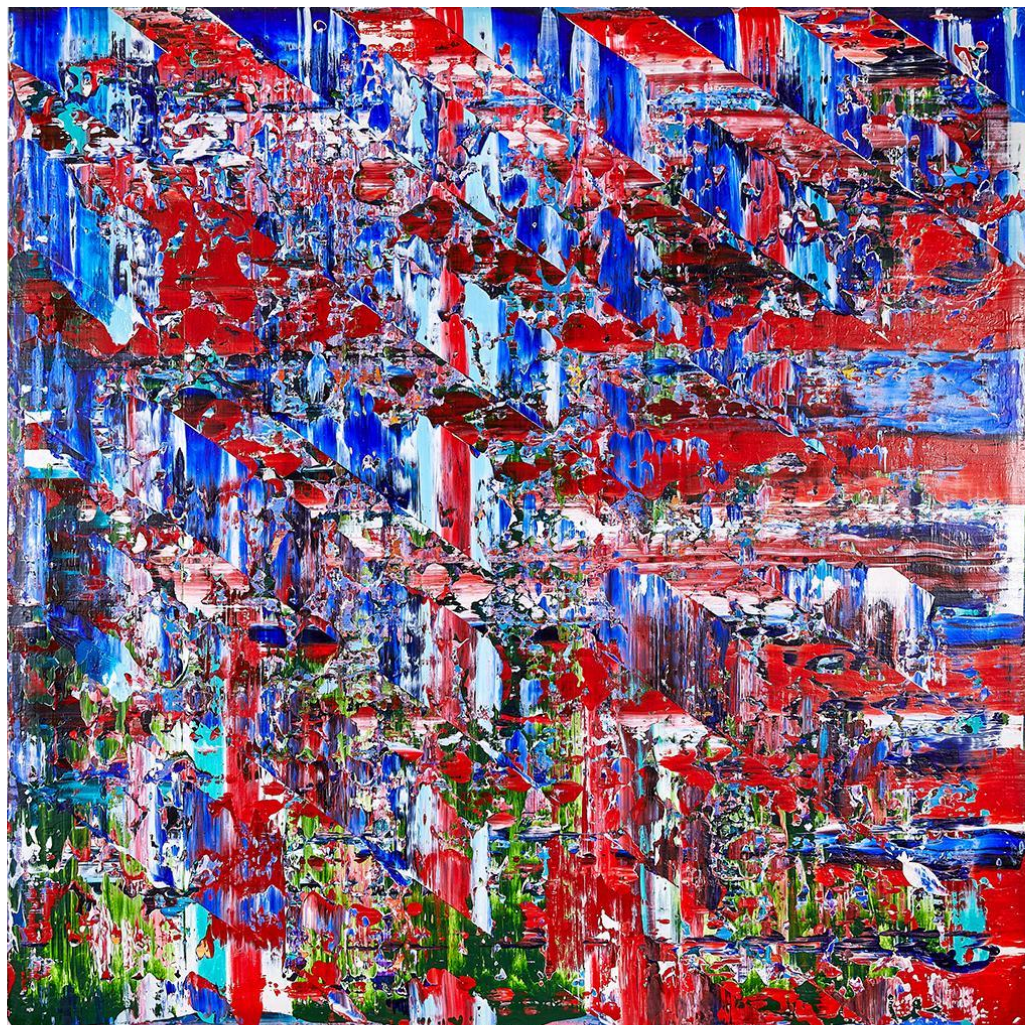

GABRIEL GONZÁLEZ (Panamá) ST 09, 91.5 x 91.5 cm, ("36 x 36 ") Acrílico/lienzo