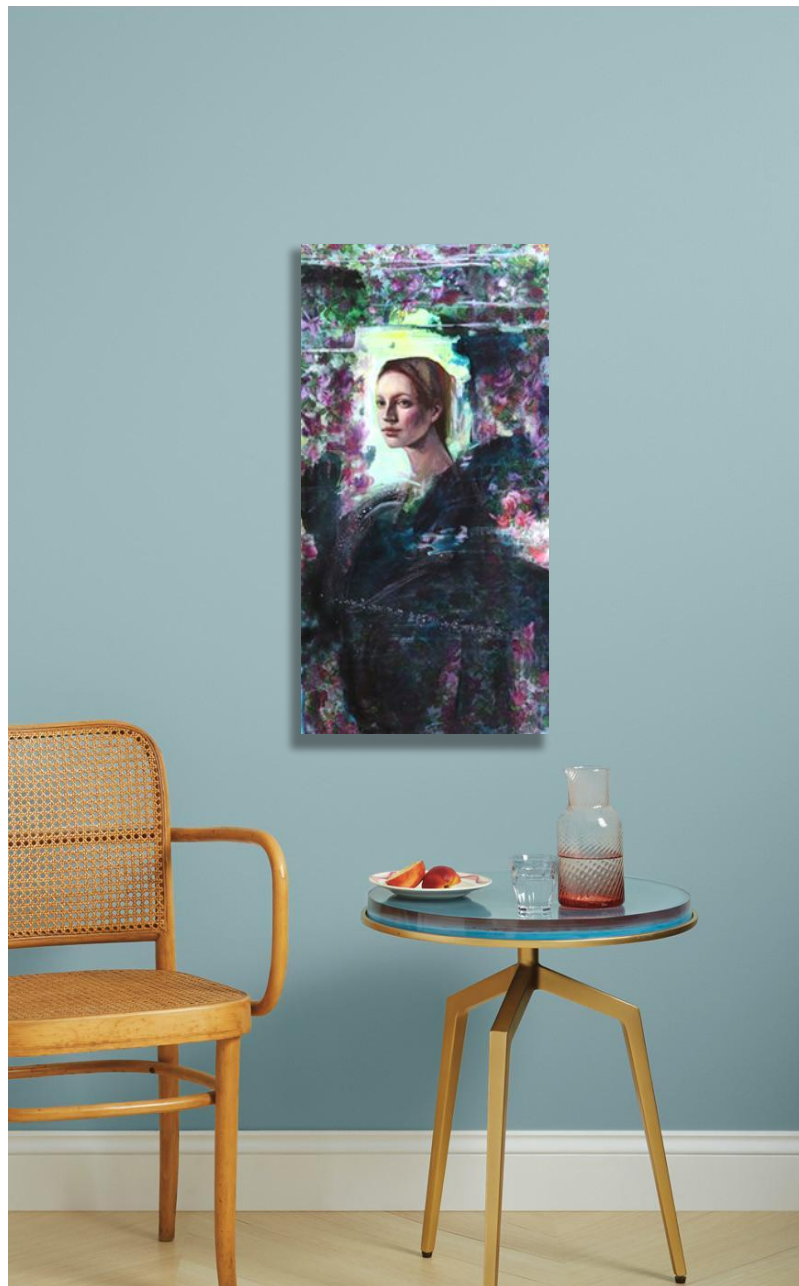

RENE GÓMEZ OMÉ

allegro
Est. 1991

RENÉ GÓMEZ OME, (Colombia), P-051 Serie "Visiones del paraíso en tierras bajas", 100 x 130 cm, Mixta / tela, 2011

RENÉ GÓMEZ OME, (Colombia), P-052 Serie "Visiones del paraíso en tierras bajas", 100 x 130 cm, Mixta / tela, 2011

GABRIEL GONZÁLEZ

allegro
Est. 1991

GABRIEL GONZÁLEZ (Panamá) ST 09, 91.5 x 91.5 cm, ("36 x 36 ") Acrílico/lienzo

SOL HALABI

allegro
Est. 1991

**SOL HALABI, (Argentina), Alicia en la entrada del país de las maravillas, técnica mixta sobre lino.
Oleo acrílico, oro tintas, 50 x 70 cm, 2020**

SOL HALABI, (Argentina), Floral, Técnica mixta / lino. papel, oleo, tintas, acrílico, barniz, 80 x 40 cm, 2020

SOL HALABI, (Argentina), Vuélvete fruto en el silencio, Óleo, acrílico y tintas / lienzo, 70 x 100 cm, 2018